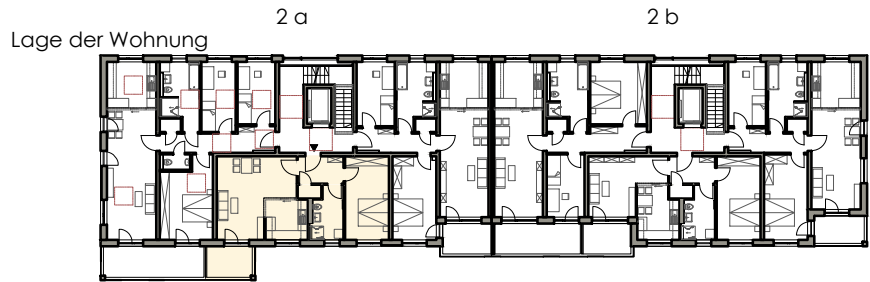

### Wohnung 2a/0302

2-R.-WE  
im 2. Obergeschoss

Wohnfläche = 60,75 m<sup>2</sup>

Maßangaben zur Orientierung

Maßstab

Änderungen im Zuge der Bauausführung vorbehalten