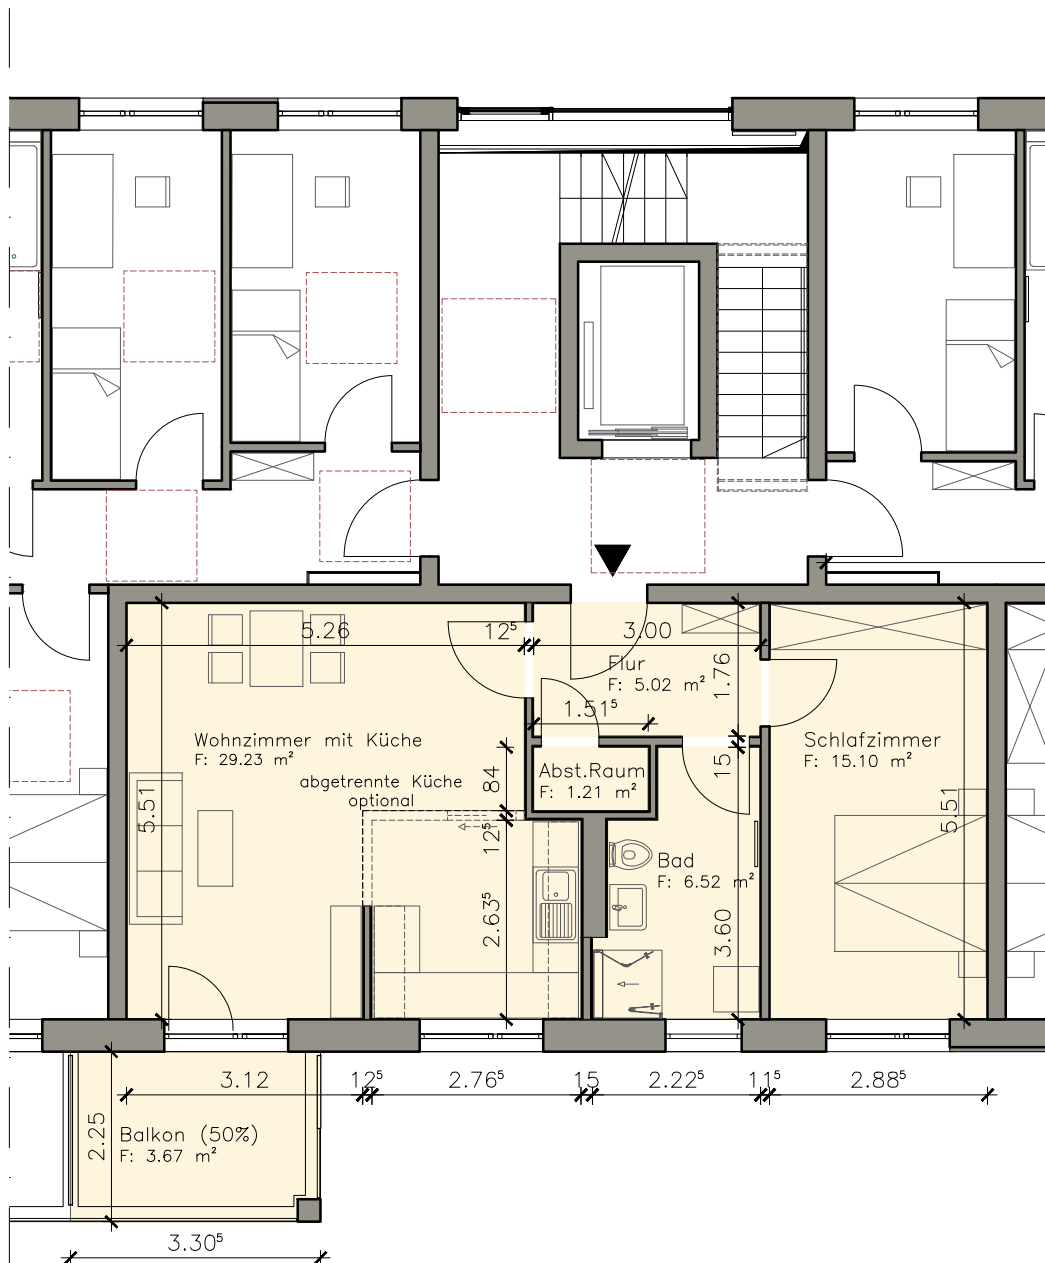

### Wohnung 2a/0302

2-R.-WE  
im 2. Obergeschoss

Wohnfläche = 60,75 m<sup>2</sup>

Maßangaben zur Orientierung

Maßstab

Änderungen im Zuge der Bauausführung vorbehalten